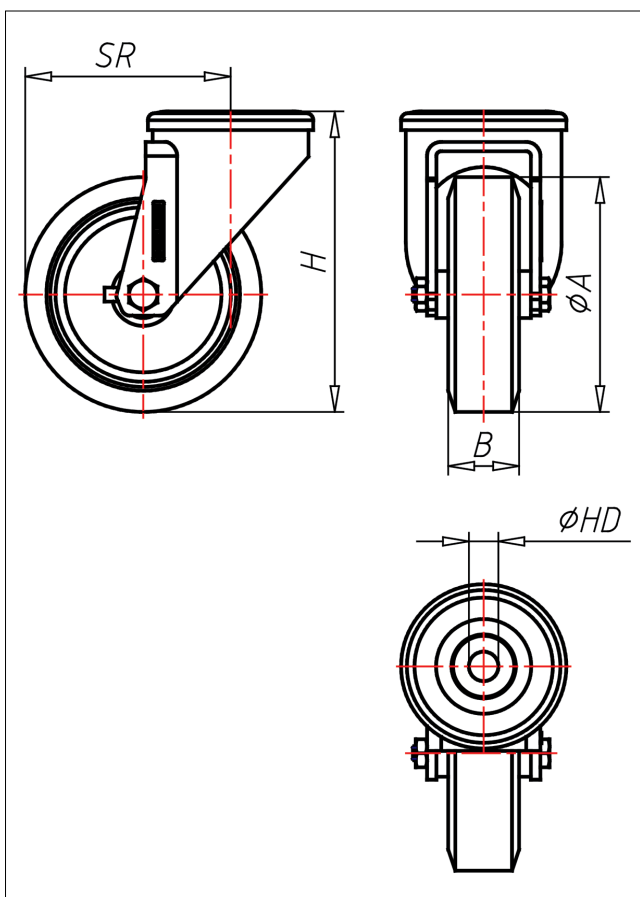

XR-A

LENKROLLE	LENKROLLE MIT TOTALFESTSTELLER	
• geräuscharmer Lauf • geringer Rollwiderstand • abrieb- und reißfest • hohe Stoßfestigkeit • leichte Reinigung • sehr beständig gegen viele aggressive Medien Guss-Polyurethan Felge Polyamid 6 → Seite 252	zweifaches Kugellager - vernietet, Staubschuttring, Edelstahl AISI 304 poliert, Laufkugeln AISI 420, Radachse verschraubt → Seite	AUSWAHLHILFE: <table border="0"> <tr> <td>-</td> <td>+</td> <td>++</td> </tr> <tr> <td>leicht lenkend</td> <td>☒</td> <td>☒</td> </tr> <tr> <td>verschleißarm</td> <td>☐</td> <td>☒</td> </tr> <tr> <td>stoßfest</td> <td>☐</td> <td>☒</td> </tr> <tr> <td>bodenschonend</td> <td>☐</td> <td>☒</td> </tr> <tr> <td>witterungsbeständig</td> <td>☐</td> <td>☒</td> </tr> </table>

Technische Details

ORDERNO (Artikel-nummer)	XRS 125 ABX
WDAB (Rad-Ø A x Breite B / mm)	125x30
LC (Tragkraft / kg)	250
H (Bauhöhe H / mm)	160
HD (Loch-Ø / mm)	12.5
SR (Schwenkradius / mm)	111.5
WB (Radlager)	Rollenlager